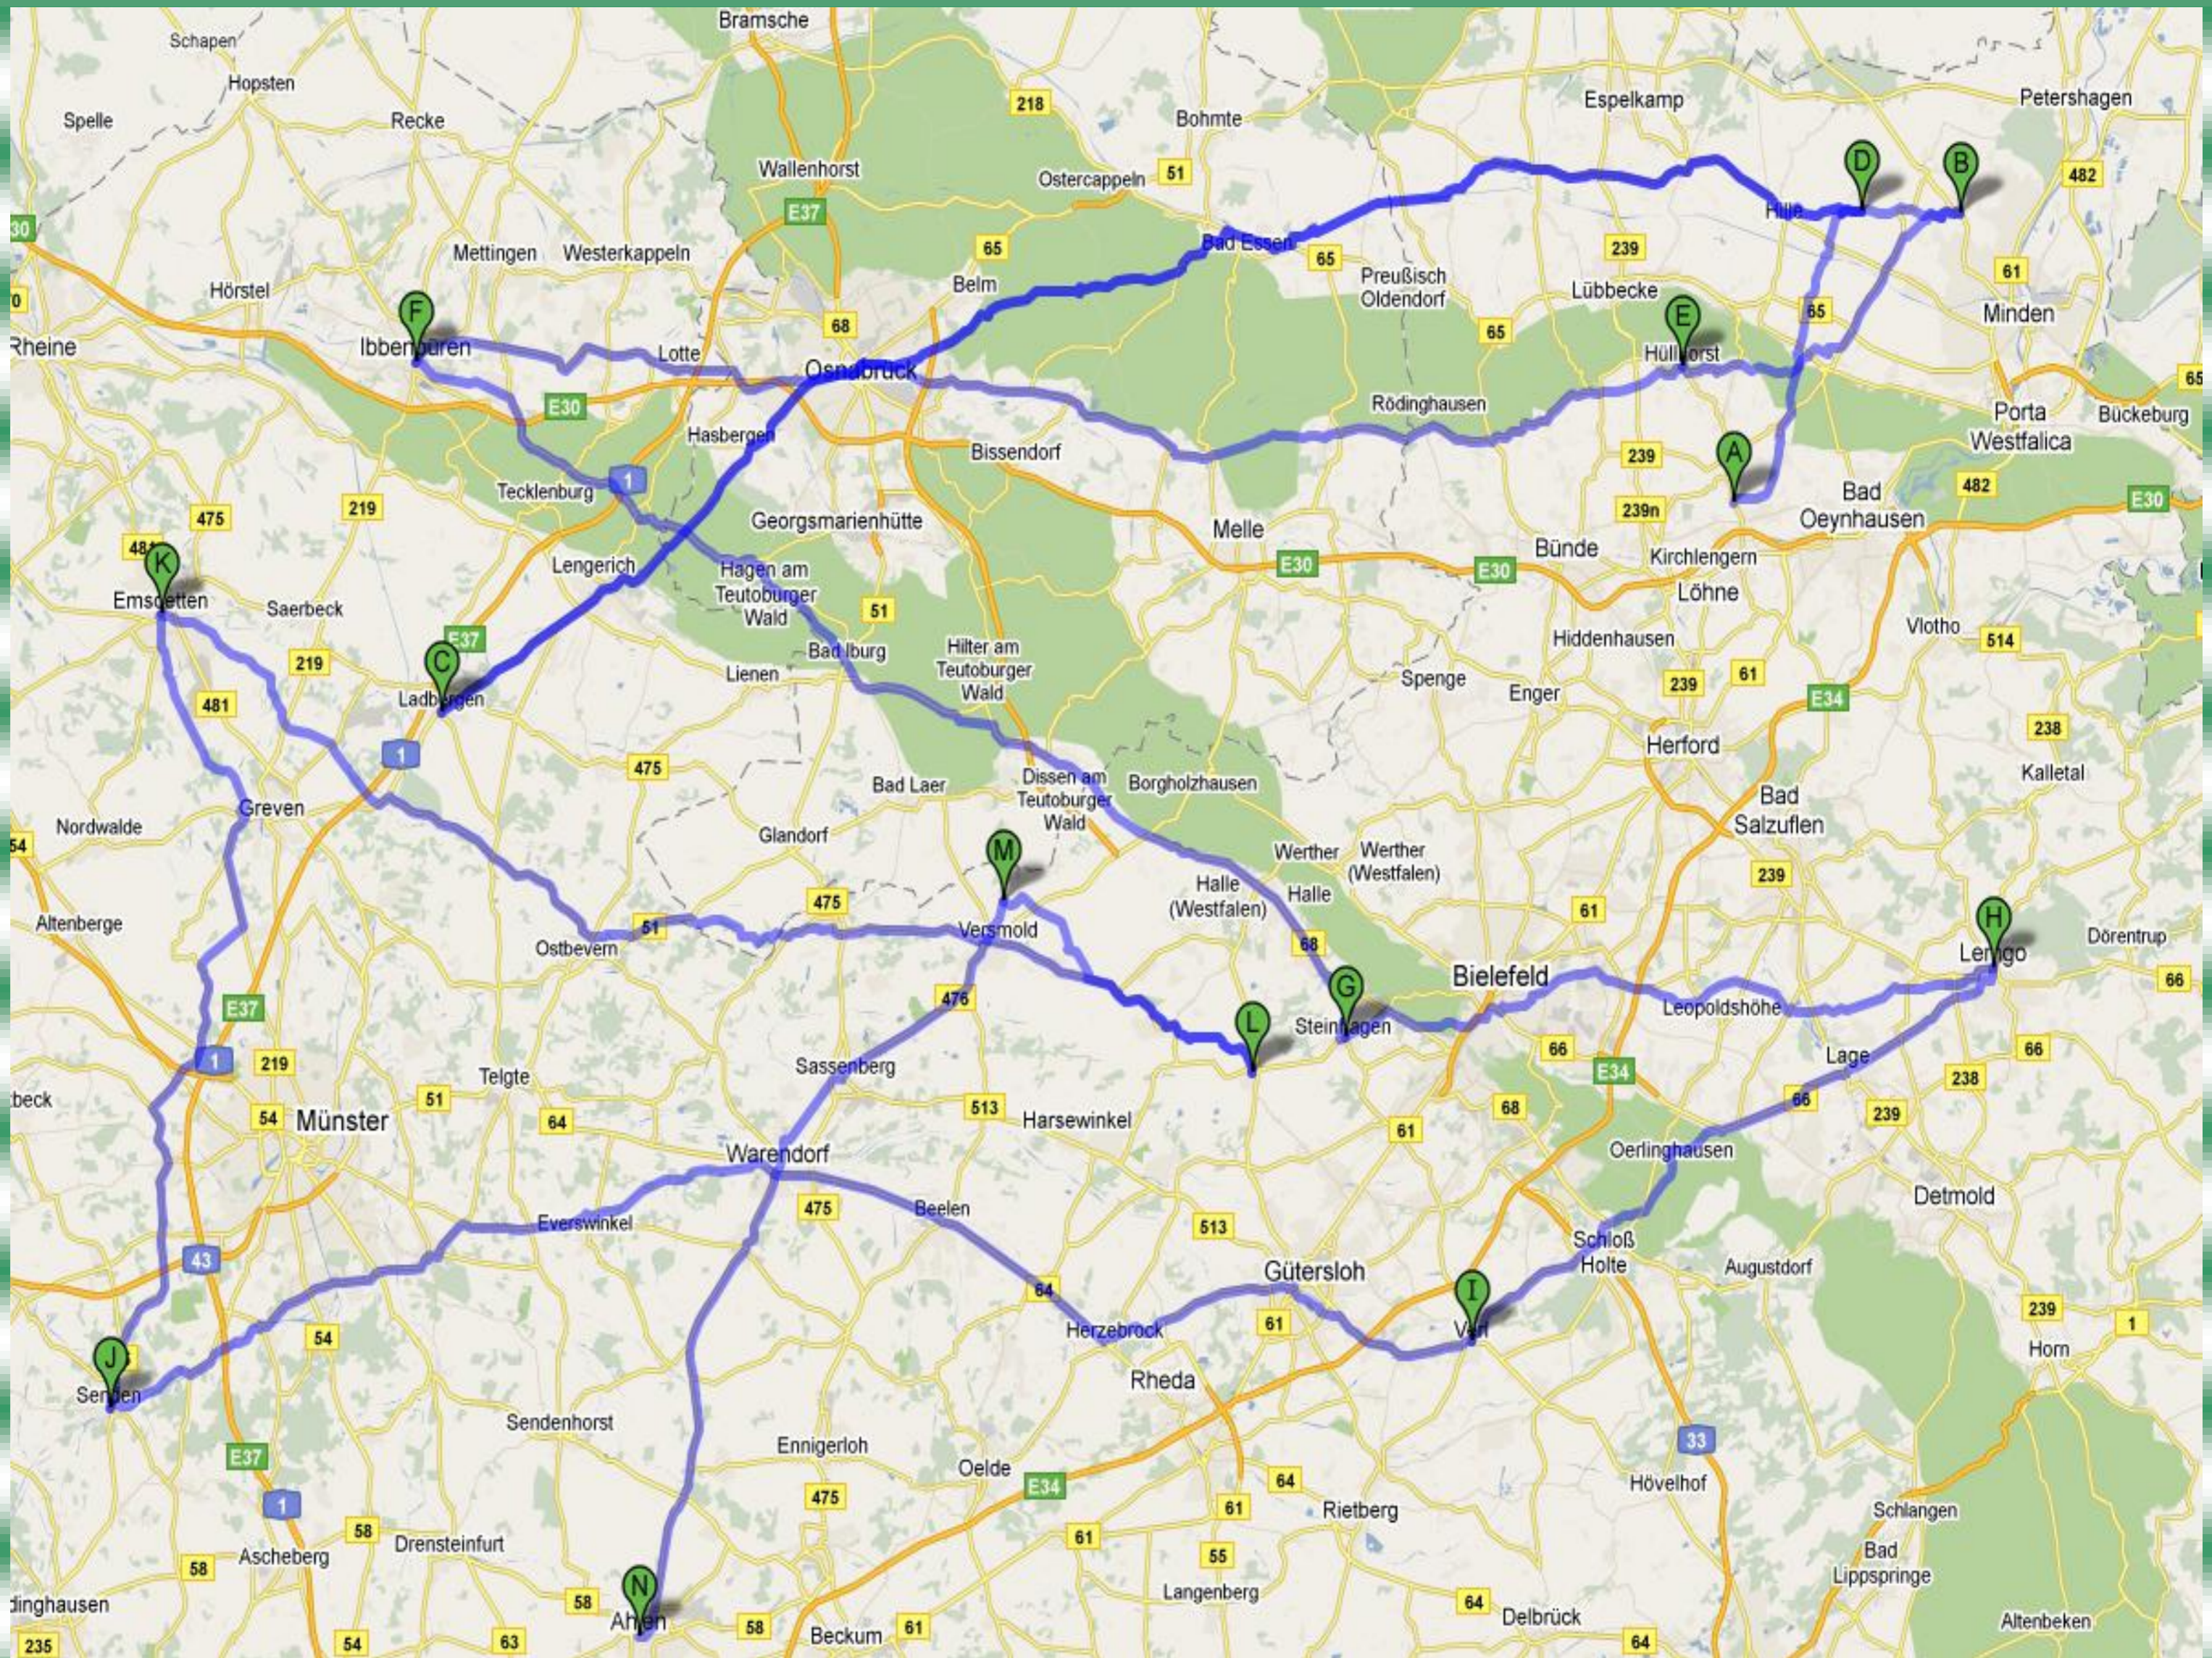

Verbandsliga Karte Saison 2011/12

- A Mennighüffen, Löhne
- B Stemmer
- C Ladbergen
- D Nordhemmern, Hille
- E Hüllhorst
- F Ibbenbüren
- G Steinhagen
- H Lemgo
- I Verl
- J Senden
- K Emsdetten
- L Brockhagen
- M Loxten, Versmold
- N Ahlen